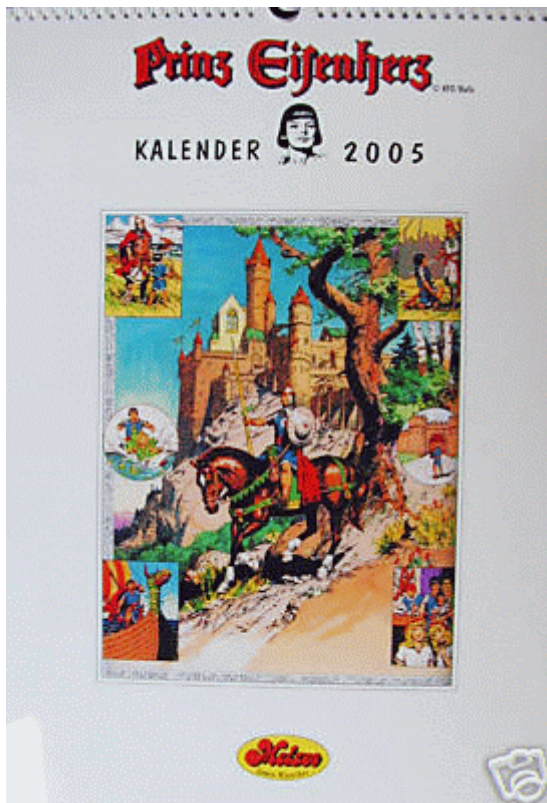

Sammlerstücke

Weitere Sammlerstücke finden Sie unter [Triviales](#). Anregungen zum Sammeln können Ihnen die Informationen auf der Seite [Sammelleidenschaft](#) geben.

Melzer Kalender 2005 (2004)

12 Originalseiten © 2004 Melzer Verlag / King Features Syndicate, Inc.

Szenen in der Originalkolorierung mit dem Originaltext in Handlettering, z.T. sogar mit dem Hinweis auf die Folge der nächsten Woche. Die Rückseite zeigt das Datum der entsprechenden Folge, der die Szene entnommen ist.

Der vollständige Modellname lautet „Prinz Eisenherz / Je vous dirai l’histoire de ce Robert Le Diable“. Der Text auf dem Zifferblatt spielt auf die französische Legende von Robert le Diable (Robert der Teufel) aus dem 13. Jahrhundert an. Diese Legende mittelalterlichen Ursprungs handelt von einem normannischen Ritter, der herausfindet, dass er der Sohn Satans ist. Seine teuflischen Instinkte treiben ihn in ein gewalttätiges und sündiges Leben, aber schließlich überwindet er sie und erlangt Buße.